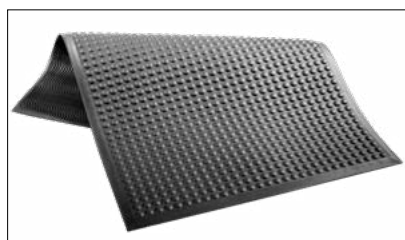

Subito disponibili a magazzino, consegna fino a esaurimento scorte Prezzi speciali interessanti per prodotti eccellenti! *

Tappeto per ambienti di lavoro EISBÄR

Ambito di utilizzo

impianti di smistamento e macchine, banchi di vendita ecc. Adatto soprattutto per il lavoro, impianti di smistamento e macchine, banchi di vendita ecc. Adatto soprattutto per il lavoro su turno unico.

Descrizione

Poliuretano altamente elastico, antistatico 109 Ω.
Superficie: chiusa con nodi piatti, lato inferiore: scanalato per elevato effetto antiscivolo.
Spessore 14 mm, colore antracite.
Dimensioni: 90 x 60 cm e 120 x 90 cm, più 2 cm lati obliqui iniziali su tutto il perimetro.

Descrizione

Poliuretano altamente elastico con spesso strato superficiale ad alta densità, antistatico 109 Ω.
Superficie: chiusa con struttura a scanalature, lato inferiore: profili scanalati antiscivolo.
Spessore 12 mm, colore antracite.
Dimensioni: 90 x 60 cm e 120 x 90 cm, più 2 cm lati obliqui iniziali su tutto il perimetro.

Descrizione

Poliuretano altamente elastico, antistatico 109 Ω.
Superficie: chiusa con struttura a scanalature, lato inferiore: profili scanalati antiscivolo.
Spessore 12 mm, colore grigio grafite.
Dimensioni: 90 x 60 cm e 120 x 90 cm, più 2 cm lati obliqui iniziali su tutto il perimetro.